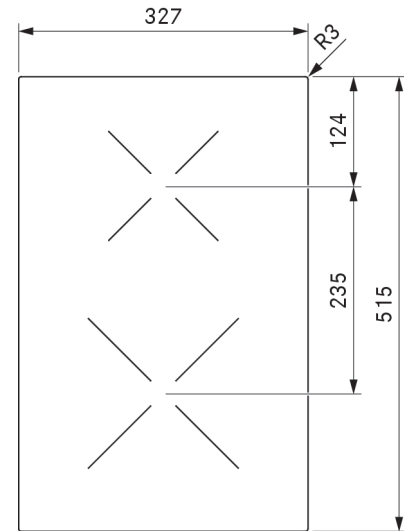

FI Tuotetietosivu CKFI**CKFI**

Classic- rajaton induktiokeittotaso

Yleiset tuotetiedot:

Tuote:	Rajaton induktiokeittotaso modulaariseen BORA Classic 2.0 -keittotason höyrynpöistöjärjestelmään.
Tuotteen kohokohdat:	Intuitiivinen käyttö keittotason höyrynpöiston käyttöpaneelin kosketustoiminnoilla, höyrynpöisto ja keittotaso toisiinsa nähden täysin samassa tasossa, suuri rajaton induktiokeittoalue
Varoitukset ja turvallisuusohjeet:	Katso käyttö- ja asennusohje

CKI

Classic-induktiokaittotas

Tekniset tiedot

Syöttöjännite	220-240 V
Taajuus	50-60 Hz
Enimmäistehonkulutus	3680 W
Liitântäteho enint.	3680 W
Sulakesuojaus	1 x 16 A
Verkkjohtdon pituus	1,5 m
Mitat (leveys x syvyys x korkeus)	327 x 515 x 58 mm
Paino (sis. tarvikkeet ja pakkauksen)	7,6 kg
Pintamateriaali	Lasikeramiikka
Keittotason tehotasot	1-9, P
Etukeittoalueen koko	Ø 230 mm
Takakeittoalueen koko	Ø 165 mm
Etukeittoalueen teho	2300 W
Takakeittoalueen teho	1400 W
Etukeittoalueen teho, tehoasetus	3680 W
Takakeittoalueen teho, tehoasetus	2200 W