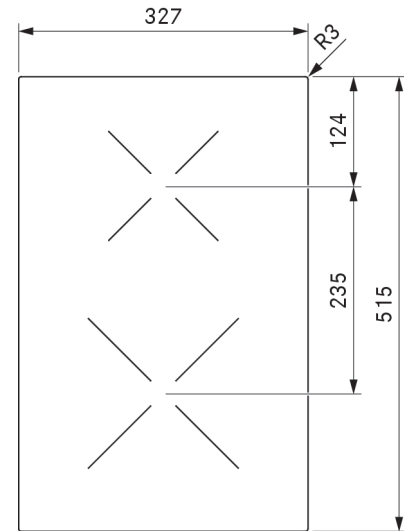

**NO** Produktinformasjonsark CKFI**CKFI**

Classic induksjonsplatetopp

**Generell produktinformasjon:**

Produkt:	Induksjonstopp med rektangulære soner for det modulære avtrekkssystemet BORA Classic 2.0.
Produkt høydepunkter:	Intuitiv berøringsbetjening via betjeningsfelt på avtrekket, platetopp og avtrekk fullstendig planlimt, ekstra stor rektangulær induksjonskokesone
Sikkerhetsinstrukser og advarsler:	Se bruks- og monteringsanvisning

### Tekniske spesifikasjoner

Tilkoblingsspenning	220 - 240 V
Frekvens	50 - 60 Hz
Strømførbuk maks	3680 W
Maksimal tilkoblingseffekt	3680 W
Sikring	1 x 16 A
Lengde strømledning	1,5 m
Dimensjoner (bredde x dybde x høyde)	327 x 515 x 58 mm
Vekt (inkl. tilbehør/emballasje)	7,6 kg
Materiale overflate	Glasskeramikk
Effektnivåer platetopp	1 - 9, P
Størrelse kokesone foran	Ø 230 mm
Størrelse kokesone bak	Ø 165 mm
Effekt kokesone foran	2300 W
Effekt kokesone bak	1400 W
Effekt kokesone foran, power-trinn	3680 W
Effekt kokesone bak, power-trinn	2200 W