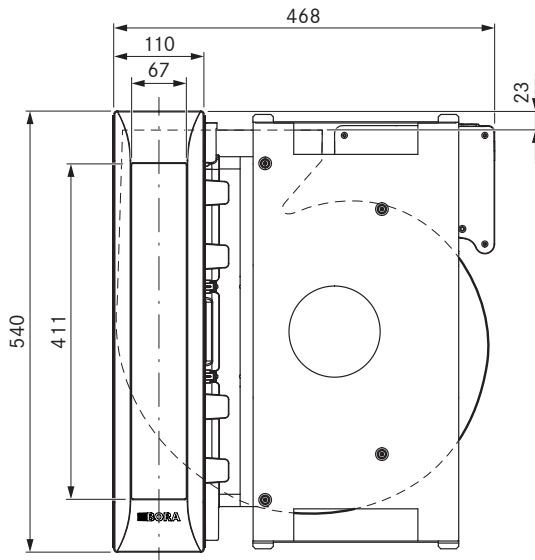

Pro Kochfeldabzugssystem mit integriertem Lüfter
 Pro Kochfeldabzugssystem mit integriertem Lüfter All Black

Technische Daten

Anschlussspannung	220 - 240 V
Frequenz	50/60 Hz
Leistungsaufnahme maximal	550 W
Länge Netzanschlussleitung	2 m
Abmessungen (Breite x Tiefe x Höhe)	468 x 540 x 199 mm
Gewicht (inkl. Zubehör/Verpackung)	12,5 kg
Material Oberfläche	Edelstahl 1.4016
Leistungsstufen Kochfeldabzug	1 - 9, P
Kanalanschluss	BORA Ecotube