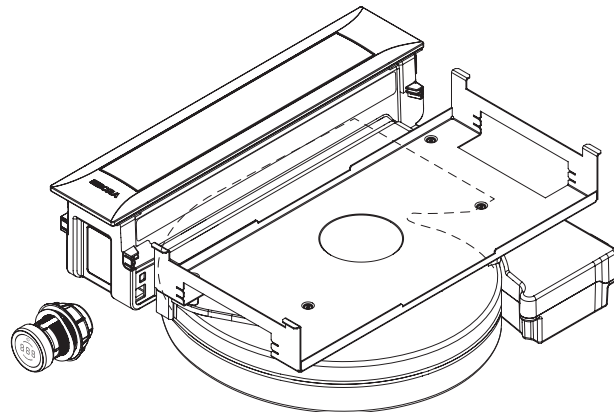

Pro Kochfeldabzugssystem mit integriertem Lüfter
 Pro Kochfeldabzugssystem mit integriertem Lüfter All Black

Technische Daten

Anschlussspannung	220 - 240 V
Frequenz	50/60 Hz
Leistungsaufnahme maximal	550 W
Länge Netzanschlussleitung	2 m
Abmessungen (Breite x Tiefe x Höhe)	468 x 540 x 199 mm
Gewicht (inkl. Zubehör/Verpackung)	12,5 kg
Material Oberfläche	Edelstahl 1.4016
Leistungsstufen Kochfeldabzug	1 - 9, P
Kanalanschluss	BORA Ecotube

Produktbeschreibung

- intuitiver Bedienknebel
- automatische Verschlussklappe
- Premium Design
- leichte Reinigung
- integrierte Fettauffangwanne
- echter Edelstahl-Fettfilter
- modulares System
- automatische Abzugssteuerung
- maximaler Stauraum
- integrierter Lüfter
- Super Simple Mode

Lieferumfang

- Kochfeldabzugssystem mit integriertem Lüfter PKAS3 / PKAS3AB
- Bedienknebel
- Edelstahl-Fettfilter
- Filterwanne
- Wartungswanne
- Verschlussklappe
- Verbindungsleitung Bedienknebel
- Bedienungs- und Montageanleitung
- Höhenausgleichsplatzenset
- Montageklemmen
- Netzanschlussleitung mit Stecker Typ E + F