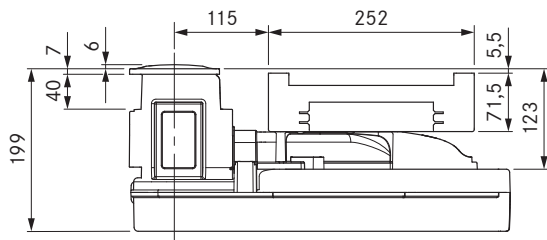

Pro Kochfeldabzugssystem mit integriertem Lüfter
 Pro Kochfeldabzugssystem mit integriertem Lüfter All Black

Technische Daten

Anschlussspannung	220 - 240 V
Frequenz	50/60 Hz
Leistungsaufnahme maximal	550 W
Länge Netzanschlussleitung	2 m
Abmessungen (Breite x Tiefe x Höhe)	468 x 540 x 199 mm
Gewicht (inkl. Zubehör/Verpackung)	12,5 kg
Material Oberfläche	Edelstahl 1.4016
Leistungsstufen Kochfeldabzug	1 - 9, P
Kanalanschluss	BORA Ecotube