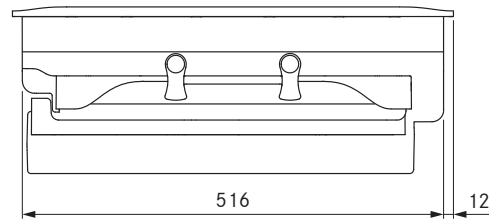

Pro Kochfeldabzugssystem mit integriertem Lüfter
 Pro Kochfeldabzugssystem mit integriertem Lüfter All Black

Technische Daten

Anschlussspannung	220 - 240 V
Frequenz	50/60 Hz
Leistungsaufnahme maximal	550 W
Länge Netzanschlussleitung	2 m
Abmessungen (Breite x Tiefe x Höhe)	468 x 540 x 199 mm
Gewicht (inkl. Zubehör/Verpackung)	12,5 kg
Material Oberfläche	Edelstahl 1.4016
Leistungsstufen Kochfeldabzug	1 - 9, P
Kanalanschluss	BORA Ecotube