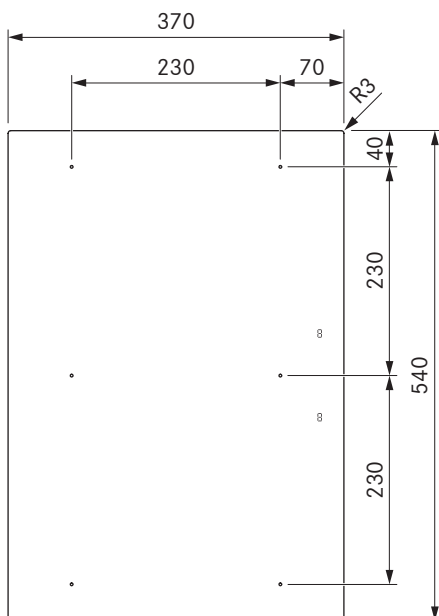

PKFI3 / PKFI3AB

Pro Flächeninduktions-Kochfeld

Pro Flächeninduktions-Kochfeld All Black

Technische Daten

Anschlussspannung	220 - 240 V
Frequenz	50 - 60 Hz
Leistungsaufnahme maximal	3,68 kW
Anschlusswert maximal	3,68 kW
Absicherung	1 x 16 A
Länge Netzanschlussleitung	1,5 m
Abmessungen (Breite x Tiefe x Höhe)	370 x 540 x 52 mm
Gewicht (inkl. Zubehör/Verpackung)	8,1 kg
Material Oberfläche	Glaskeramik
Leistungsstufen Kochfeld	1 - 9, P
Größe Kochzone vorne	230 x 230 mm
Größe Kochzone hinten	230 x 230 mm
Leistung Kochzone vorne	2100 W
Leistung Kochzone hinten	2100 W
Leistung Powerstufe Kochzone vorne	3680 W
Leistung Powerstufe Kochzone hinten	3680 W

Lieferumfang

- Flächeninduktions-Kochfeld PKFI3 / PKFI3AB
- 2 x Bedienknebel
- 2 x Verbindungsleitung Bedienknebel
- Verbindungsleitung zum Abzug
- Bedienungs- und Montageanleitung
- Montagelaschen
- Höhenausgleichsplattenset
- Netzanschlussleitung (1,5m)