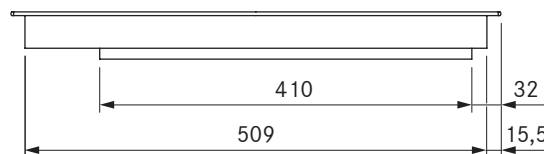

PKFI3 / PKFI3AB

Pro Flächeninduktions-Kochfeld

Pro Flächeninduktions-Kochfeld All Black

Technische Daten

Anschlussspannung	220 - 240 V
Frequenz	50 - 60 Hz
Leistungsaufnahme maximal	3,68 kW
Anschlusswert maximal	3,68 kW
Absicherung	1 x 16 A
Länge Netzanschlussleitung	1,5 m
Abmessungen (Breite x Tiefe x Höhe)	370 x 540 x 52 mm
Gewicht (inkl. Zubehör/Verpackung)	8,1 kg
Material Oberfläche	Glaskeramik
Leistungsstufen Kochfeld	1 - 9, P
Größe Kochzone vorne	230 x 230 mm
Größe Kochzone hinten	230 x 230 mm
Leistung Kochzone vorne	2100 W
Leistung Kochzone hinten	2100 W
Leistung Powerstufe Kochzone vorne	3680 W
Leistung Powerstufe Kochzone hinten	3680 W

Produktbeschreibung

- intuitiver Bedienknebel
- übergroße Flächeninduktions-Kochzonen
- Leistungsstufenanzeige am Kochfeld
- variable Warmhaltefunktion
- Brückenfunktion
- Kindersicherung
- Timer Kochzonen
- Kurzzeitwecker
- Demomodus
- Pausefunktion

Lieferumfang

- Flächeninduktions-Kochfeld PKFI3 / PKFI3AB
- 2 x Bedienknebel
- 2 x Verbindungsleitung Bedienknebel
- Verbindungsleitung zum Abzug
- Bedienungs- und Montageanleitung
- Montagelaschen
- Höhenausgleichsplattenset
- Netzanschlussleitung (1,5m)