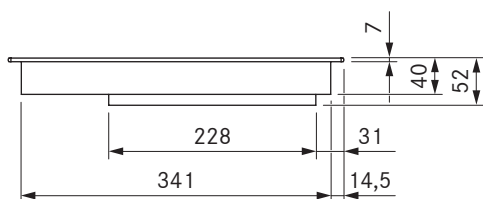

PKFI3 / PKFI3AB

Pro Flächeninduktions-Kochfeld

Pro Flächeninduktions-Kochfeld All Black

Technische Daten

Anschlussspannung	220 - 240 V
Frequenz	50 - 60 Hz
Leistungsaufnahme maximal	3,68 kW
Anschlusswert maximal	3,68 kW
Absicherung	1 x 16 A
Länge Netzanschlussleitung	1,5 m
Abmessungen (Breite x Tiefe x Höhe)	370 x 540 x 52 mm
Gewicht (inkl. Zubehör/Verpackung)	8,1 kg
Material Oberfläche	Glaskeramik
Leistungsstufen Kochfeld	1 - 9, P
Größe Kochzone vorne	230 x 230 mm
Größe Kochzone hinten	230 x 230 mm
Leistung Kochzone vorne	2100 W
Leistung Kochzone hinten	2100 W
Leistung Powerstufe Kochzone vorne	3680 W
Leistung Powerstufe Kochzone hinten	3680 W