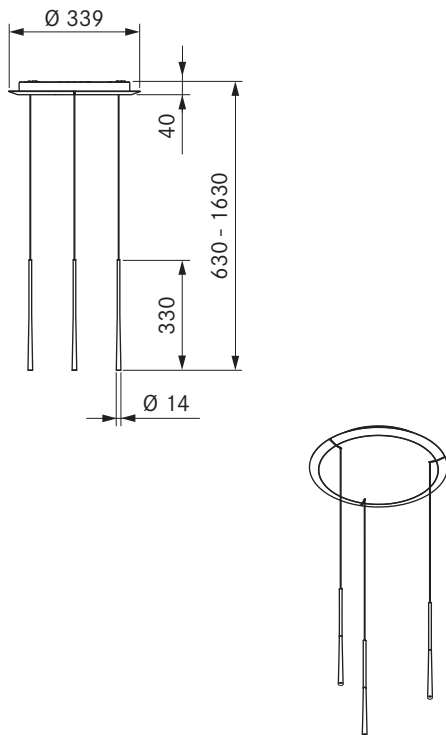

## Technische Daten

Leuchtenart	Pendelleuchte
Anschlussspannung	220 - 240 V
Frequenz	50 - 60 Hz
Leistungsaufnahme maximal	10,5 W
Anschlussklemme	5 polig
Lichtsteuerung	Taster / DALI
Dimmbar	Ja
Leuchtmittel	LED
Lichtfarbe	Warmweiß
Farbtemperatur	2700 K
Farbwiedergabeindex (Ra)	CRI > 90
Lichtstrom	690 lm
Abstrahlwinkel Direkt	46°
Lebensdauer	> 50000 h
Schaltzyklen	min. 50000
Material Oberfläche	Metall / Kunststoff
Schutzklasse	1
Schutzart	IP 20
Abmessungen Deckengehäuse (D x H)	393 x 40 mm
Abmessungen Leuchtenkörper (D x H)	14 x 330 mm
Gewicht (inkl. Zubehör/Verpackung)	3,6 kg
Leistungsaufnahme im Bereitschaftszustand	< 0,5 W

## Produktbeschreibung

- Einzelnen werkzeuglos höhenverstellbar
- DALI steuerbar

## Lieferumfang

- Stars Pendelleuchte 3-fach zirkular
- Bedienungs- und Montageanleitung
- Bohrschablone